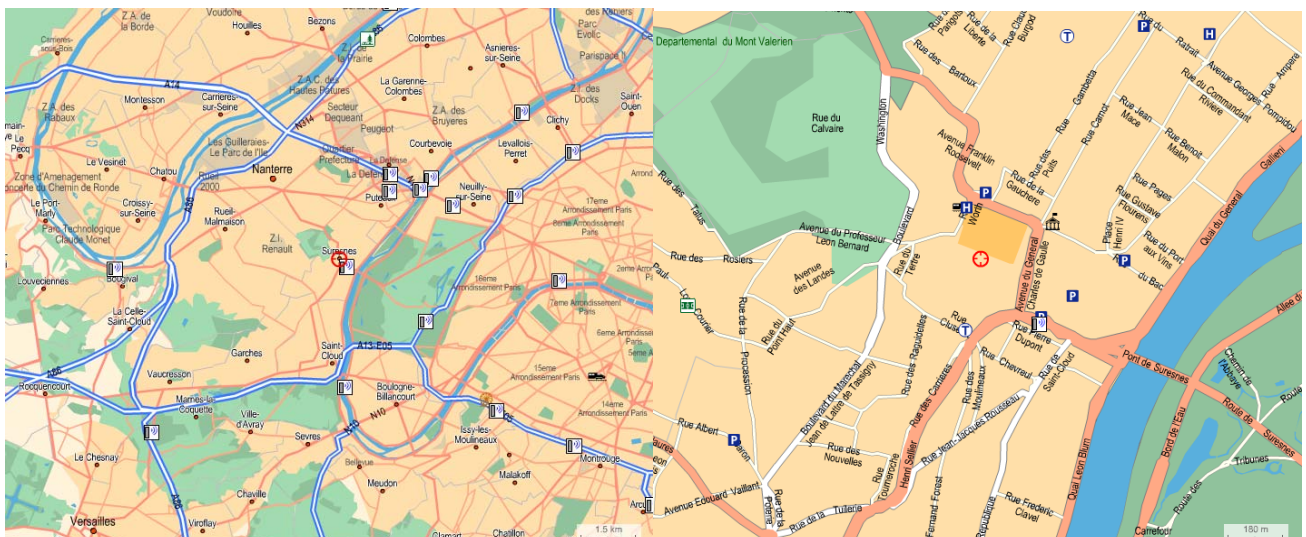

En voiture :

De la porte Maillot à la porte de Saint-Cloud.

Prendre la **direction du Pont de Suresnes.**

Passer sur le pont de Suresnes

A100 mètres prendre la **direction de l'hôpital Foch de Suresnes**

Passer devant l'entrée principale de l'hôpital Foch et de la gare Snf

Puis prendre la rue descendante à gauche.

Puis encore à gauche

Et à l'angle suivant vous êtes arrivée.