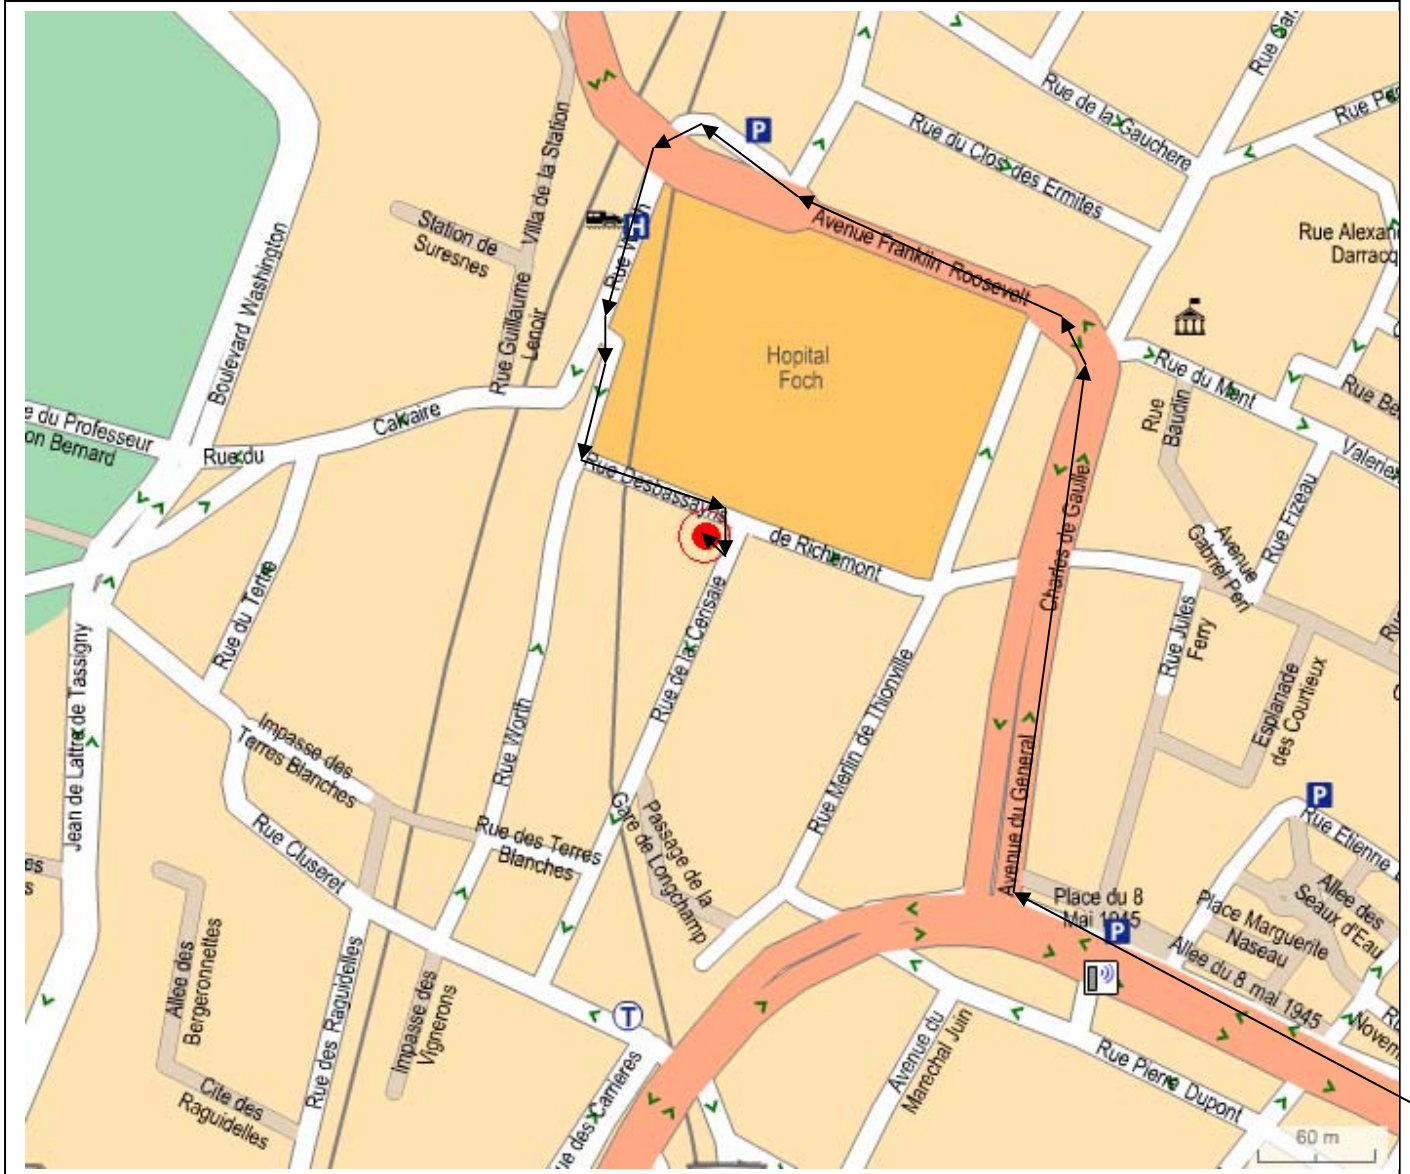

Du Pont de Suresnes